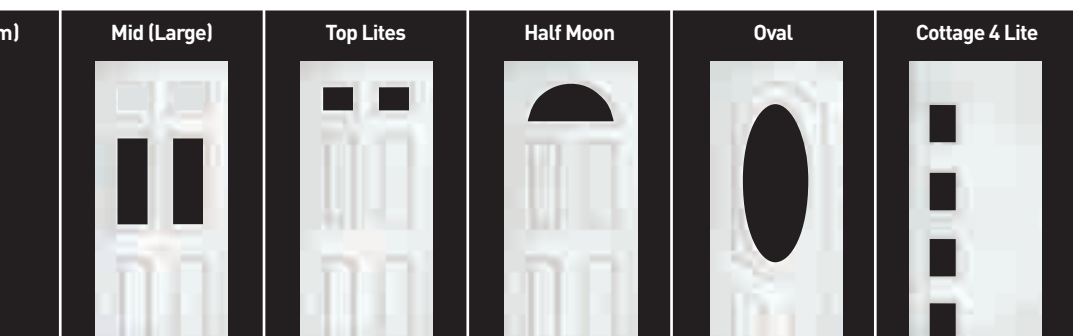

Venetian Blind

Pleated Shade

Glazing and Options Summary

			Half Glazed	Half Glazed Arch	Dual Glazed	Dual Glazed Arch	Dual Glazed Rake	Dual Glazed Brow	Mid (Small)	Mid (Medium)	M
		Glass Size	558 x 912mm	558 x 912mm	203 x 912mm	203 x 912mm	203 x 912mm	203 x 912mm	207 x 550mm	198 x 579mm	20
	Cassette Styles	ODL	2236-1L1	2236-1LR1	836-1L1	836-1LSR1	836-1LS1	-	-	-	
		Nan-Ya	9Q	7A	9N	7D	-	9E/F	2F	7L	
		Capstone	430	-	230	-	-	237	-	-	
		Autoplas	K3	K7	K2	K11	K12	K17	-	-	
Crystal Art	French	25.4mm	202	203♦	201	201	201	201	206S	206M	
	Gibson	25.4mm	222	-	221	-	-	-	226S	226M	
	Elderton	25.4mm	242	-	241	241	241	241	246S	246M	
	Agate	25.4mm	262♦	-	261	261	261	261	266S	266M	
	Venetian	25.4mm	282	-	281	281	281	281	286S	286M	
	Alpine	25.4mm	302♦	-	301♦	-	-	-	-	-	
Etch and Fusion Art	Retro	25.4mm	702▲	703▲	701L & 701R▲	701L & 701R▲	701L & 701R▲	701L & 701R▲	706SL & 706SR▲	706ML & 706MR▲	706L
	Mediterranean	25.4mm	722	723	721	721	721	721	726S	726M	
	Californian	25.4mm	742●	743●	741●	-	-	-	746S	746M	
	German	25.4mm	762	763	761	-	-	-	766S	766M	
	Tuscan	25.4mm	782	783	781	-	-	-	-	-	